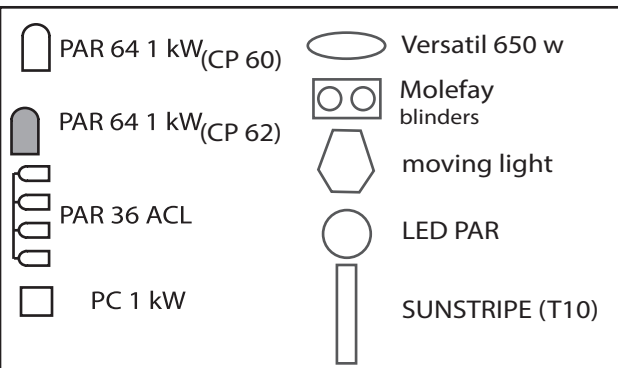

# Plan lumière Le Rez - Usine - Genève / Light plot Le Rez - Usine - Geneva

**contact :**  
**Yannick Cochain**  
**+0033 6 60 22 83 25**  
**light@kalvingrad.com**