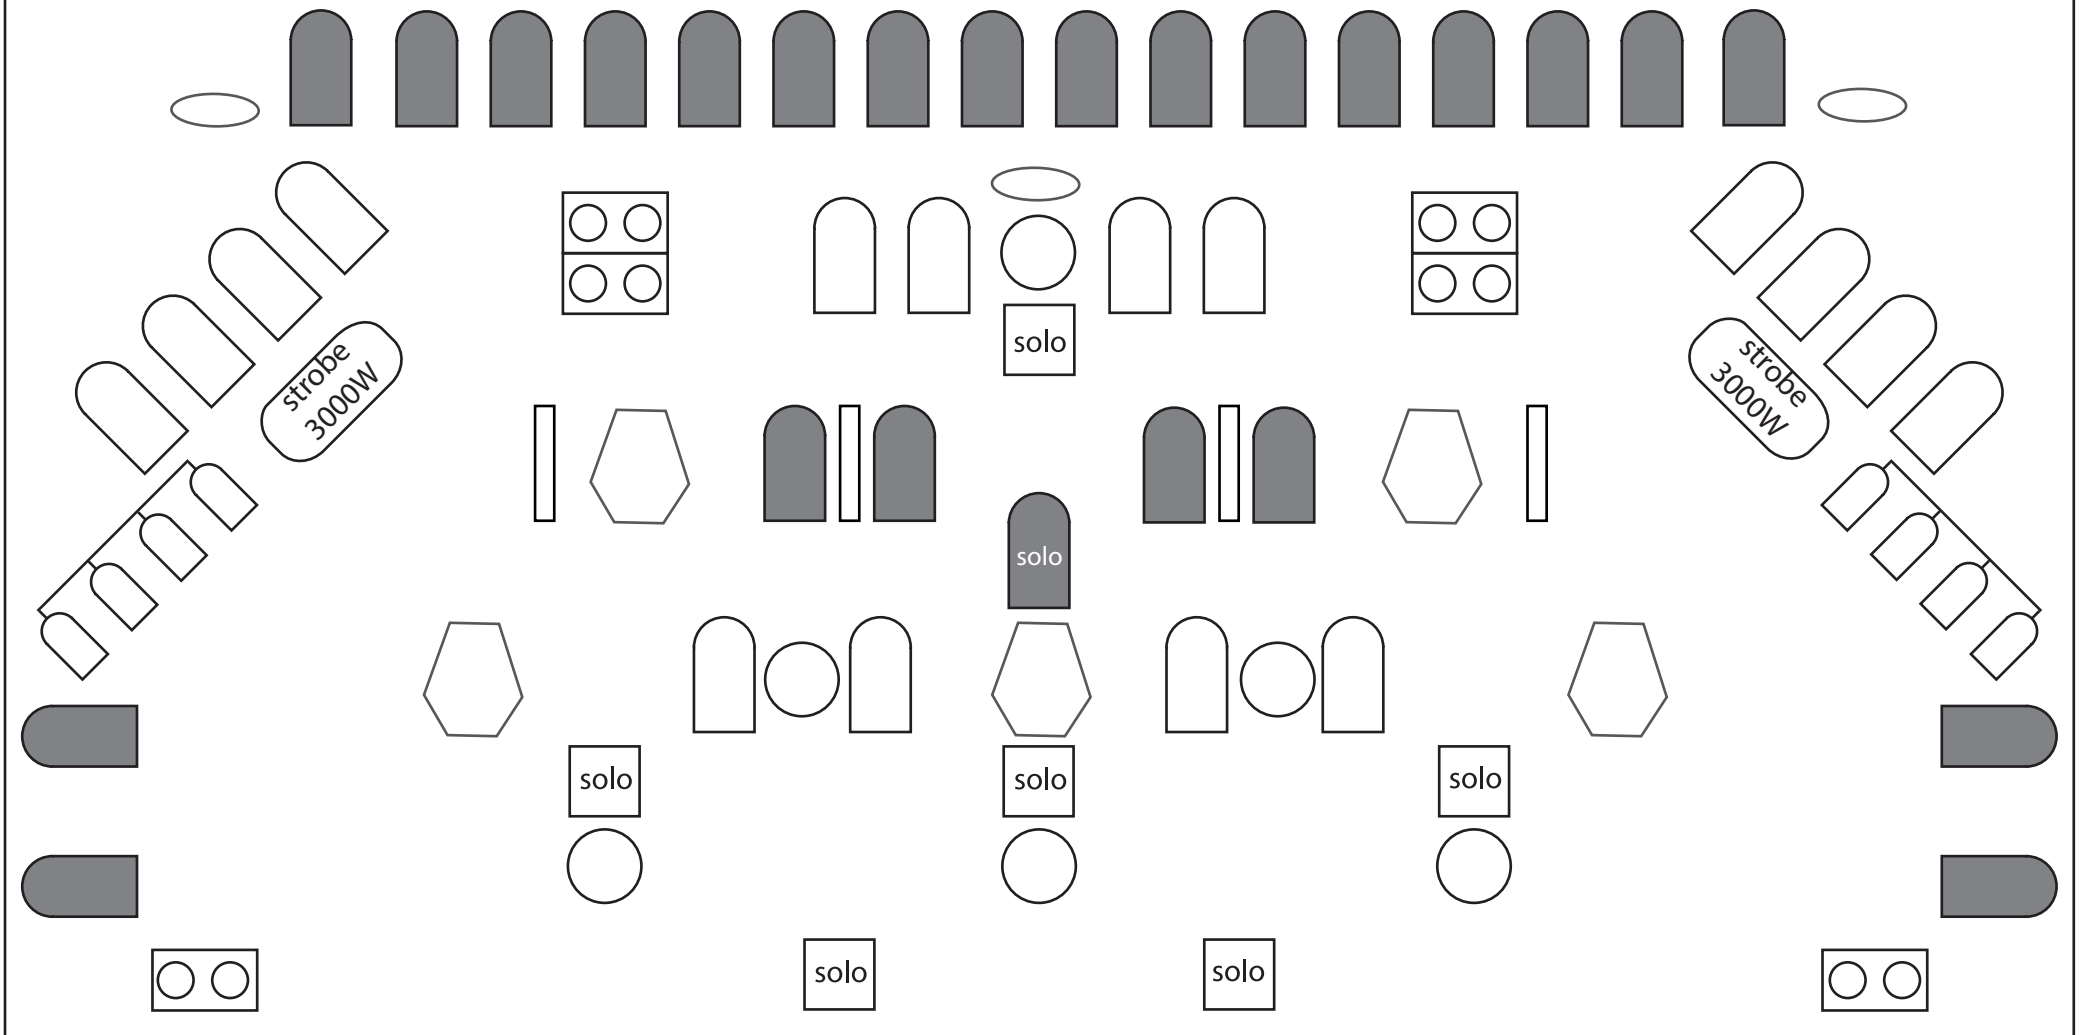

# Plan lumière Le Rez - Usine - Genève / Light plot Le Rez - Usine - Geneva

**contact :**  
**Yannick Cochain**  
**+0033 6 60 22 83 25**  
**light@kalvingrad.com**